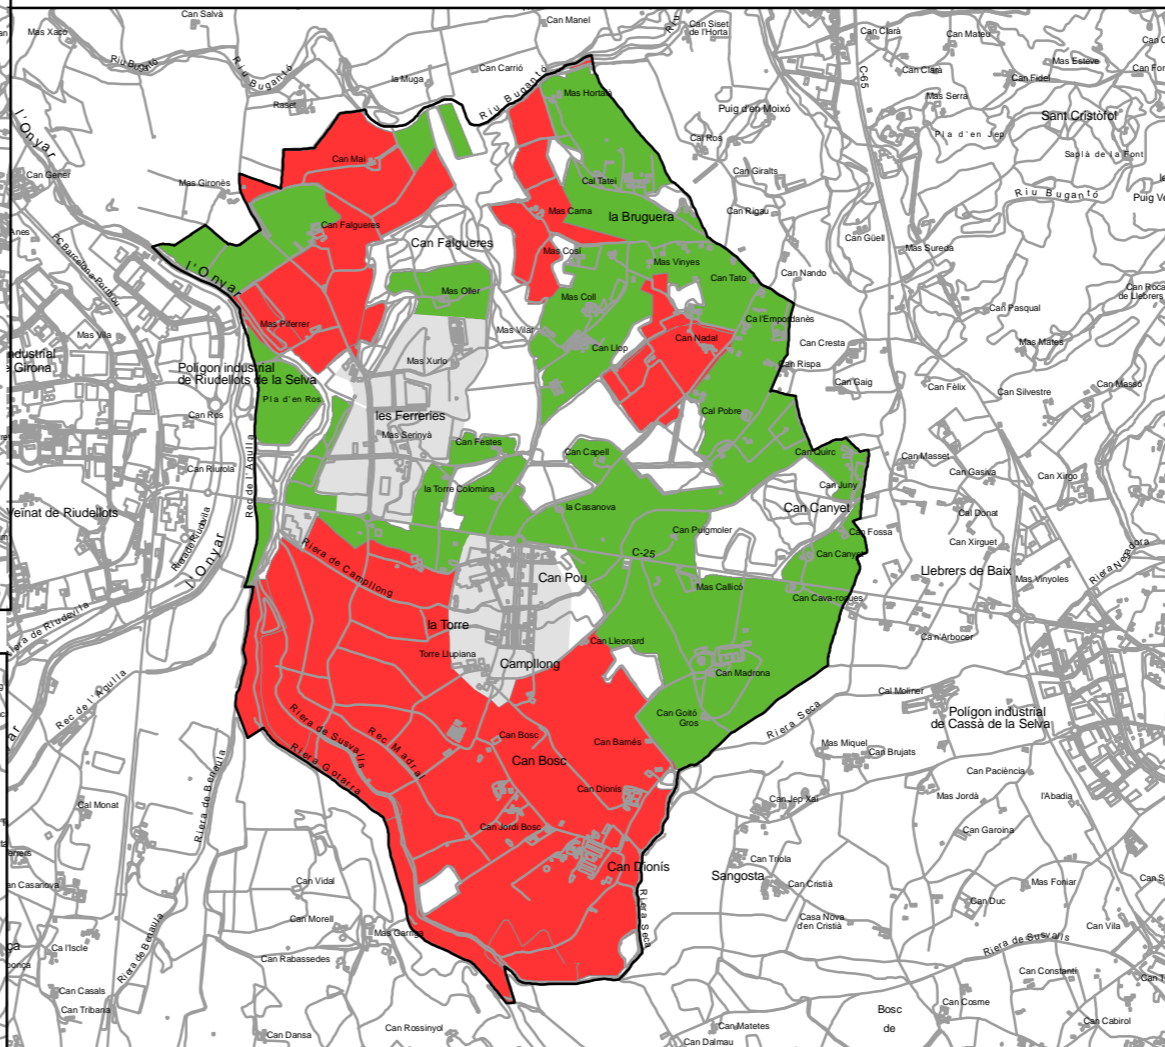

Valoració ecològica

Valoració agrícola

Valoració paisatgística

Anàlisi del Sòl No Urbanitzable

2.1 Valoració del SNU

Llegenda

Valoració paisatgística

Valoració agrícola

Valoració ecològica

Data

Setembre 2008

Base cartogràfica

BTN 1:5.000 v 3 (2000-2003) ICC

Realitza

Encarrega

Ajuntament de Campi long