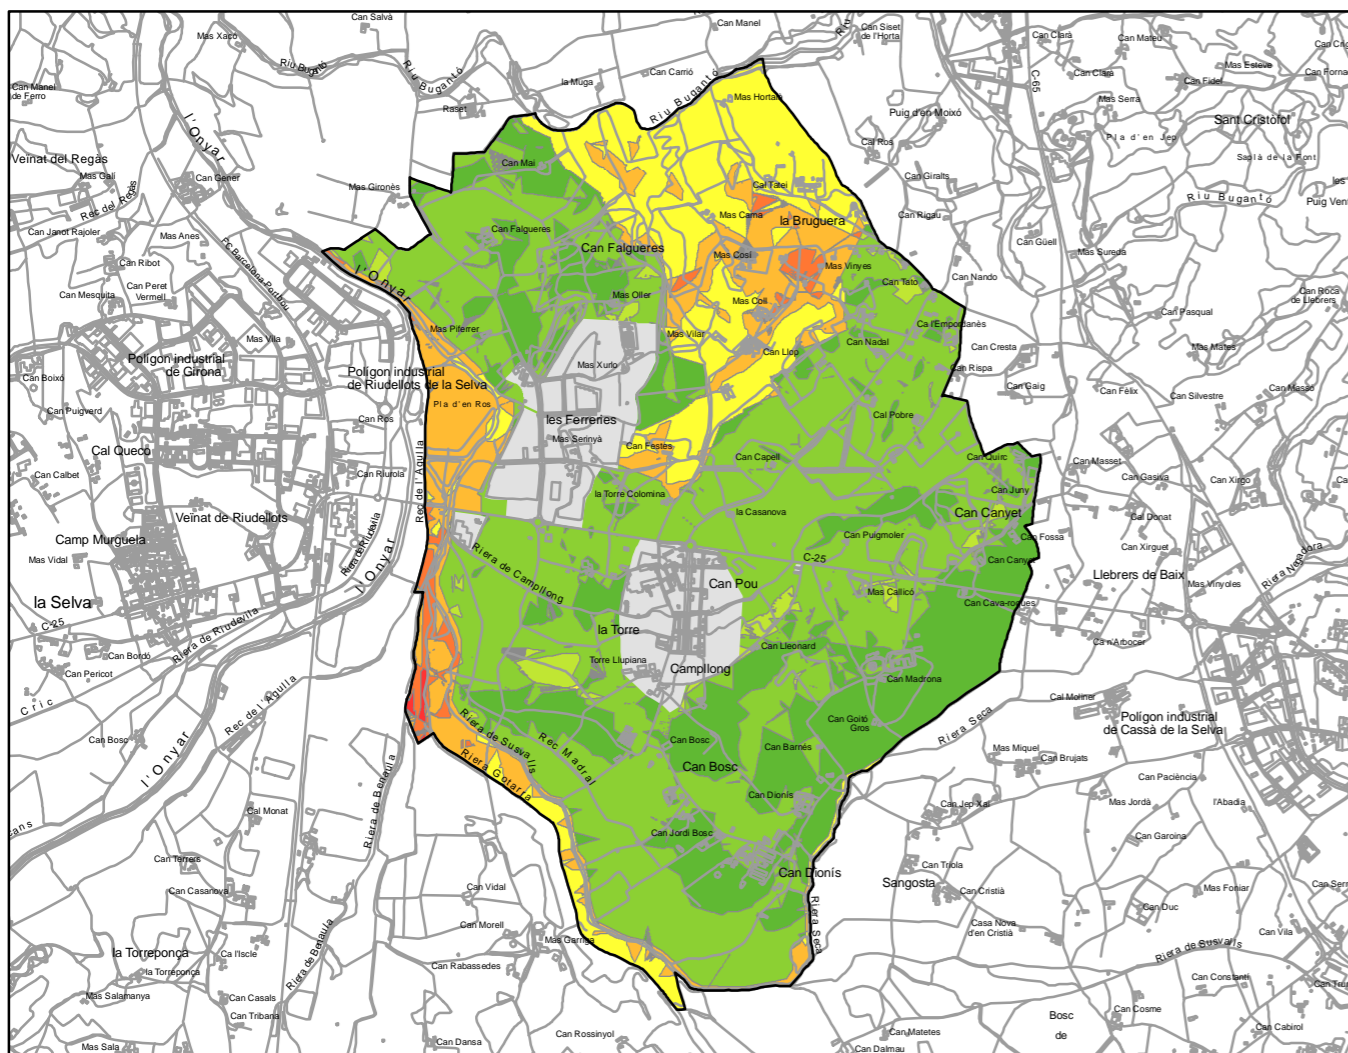

Valoració ecològica

Valoració agrícola

Valoració paisatgística

Anàlisi del Sòl No Urbanitzable

2.1 Valoració del SNU

Llegenda

Valoració paisatgística

Valoració agrícola

Valoració ecològica

Data

Setembre 2008

Base cartogràfica

BTN 1:5.000 v 3 (2000-2003) ICC

Realitza

Encarrega

Ajuntament de Campi long